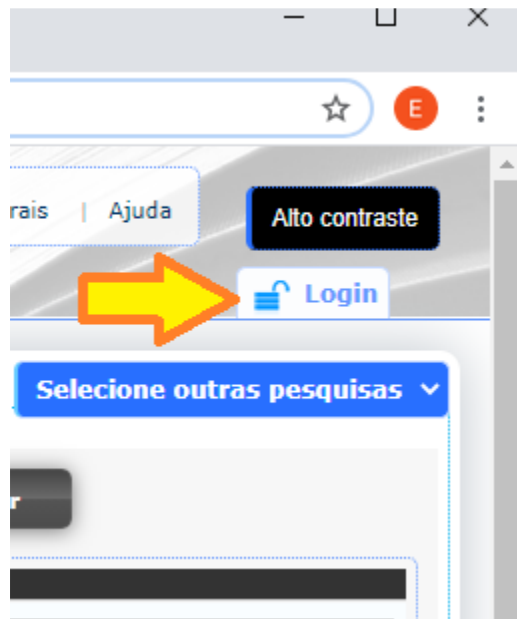

## TUTORIAL PARA ACESSO AO “MEU PERGAMUM”.

Temporariamente para acessar o “Meu Pergamum” o usuário deve acessar o catalogo no link <https://www.acervo.bc.ufes.br/biblioteca/index.php> e clicar em “Login” conforme imagem a seguir:

Deverá inserir seu código de cadastro (matrícula ou CPF) senha e o código impresso conforme imagem a seguir:

**LOGIN no Pergamum**

Matrícula ou CPF:

Senha:

**duZdvT**

Código impresso:

**Login**

Digite seu número de matrícula e senha