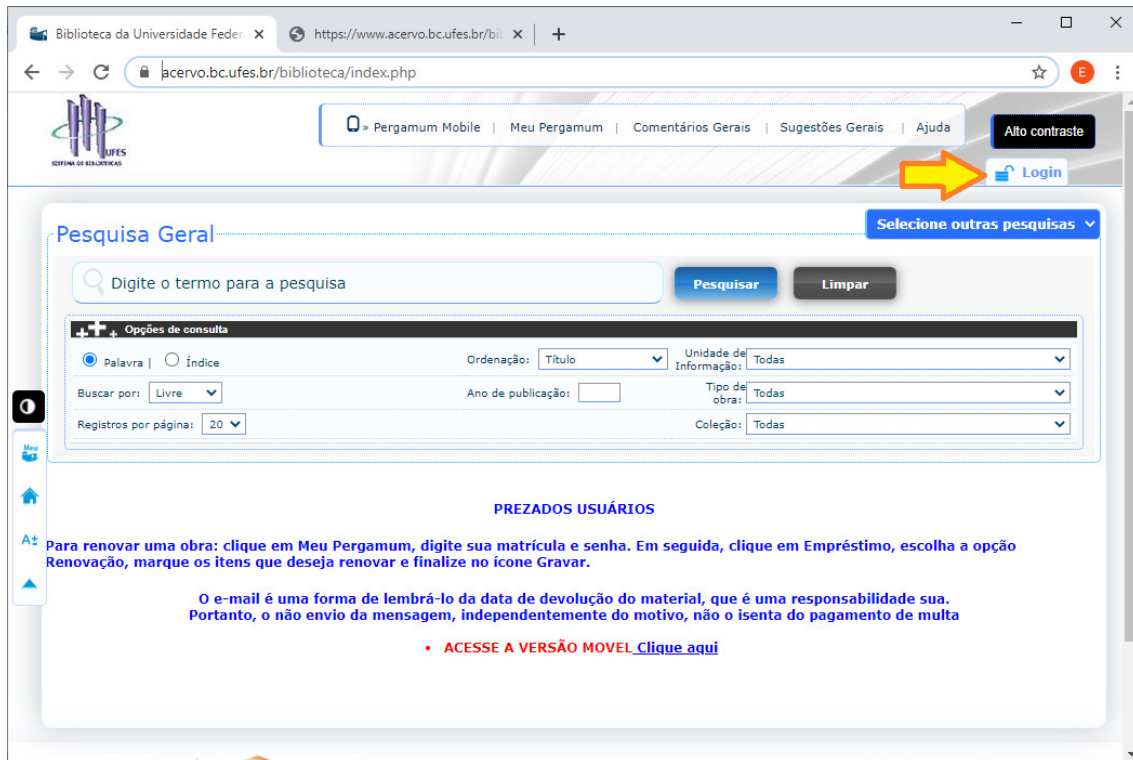

## TUTORIAL PARA ACESSO AO “MEU PERGAMUM”.

Temporariamente para acessar o “Meu Pergamum” o usuário deve acessar o catalogo no link <https://www.acervo.bc.ufes.br/biblioteca/index.php> e clicar em “Login” conforme imagem a seguir:

Deverá inserir seu código de cadastro (matrícula ou CPF) senha e o código impresso conforme imagem a seguir:

**LOGIN no Pergamum**

Matrícula ou CPF:

Senha:

**duZdvT**

Código impresso:

**Login**

Digite seu número de matrícula e senha